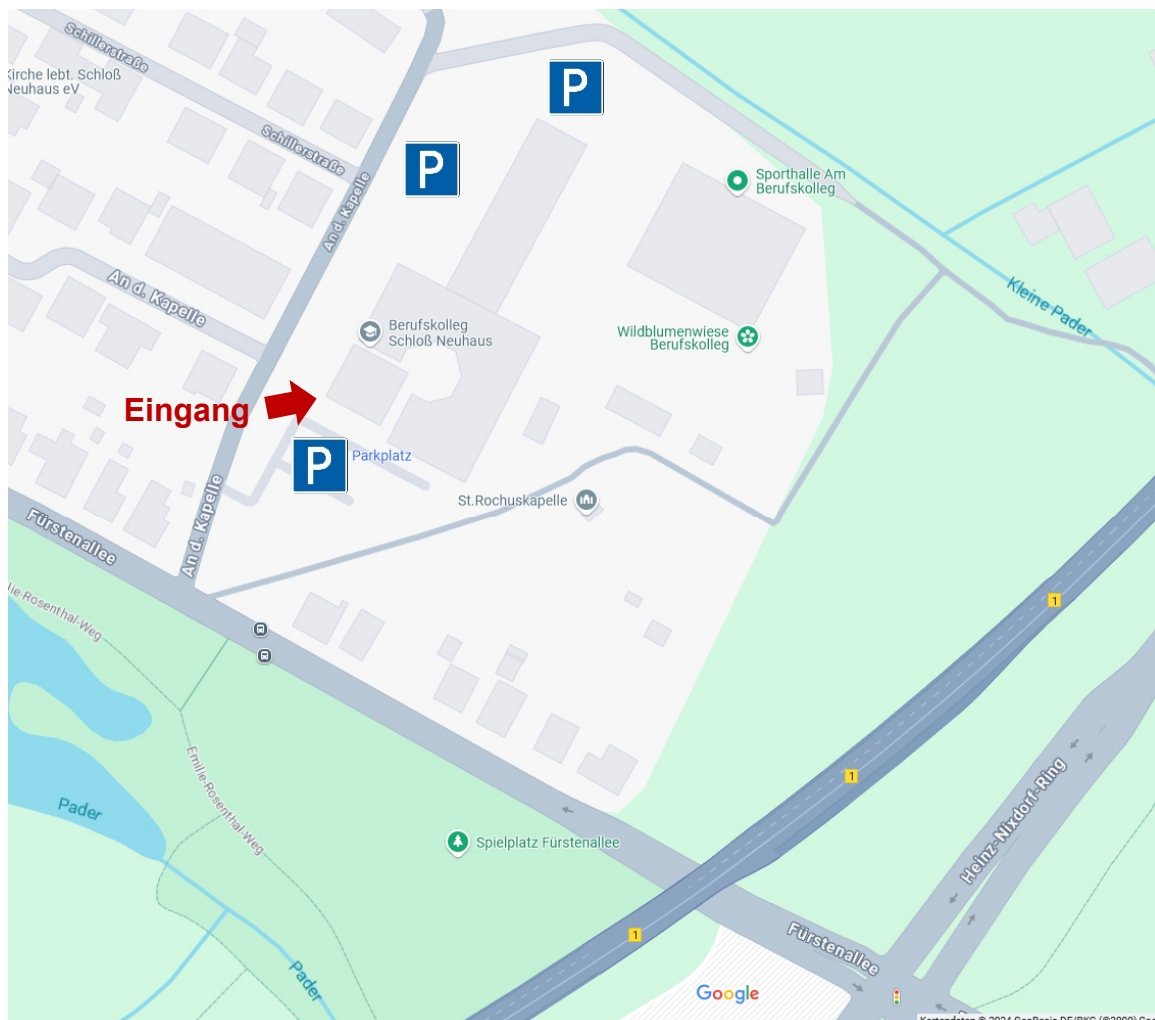

Anfahrt

Liebe Mitglieder des Marketing Clubs Ostwestfalen-Lippe,

wir freuen uns, dass wir Sie am 08.10.2024 um 18 Uhr zur Keynote „Content-Marketing im Zeitalter des KI-Hype“ bei uns am Berufskolleg Schloß Neuhaus im Forum begrüßen dürfen.

Sie erreichen uns unter der Adresse: An der Kapelle 2 in 33104 Paderborn.

In der Anfahrtsskizze unten finden Sie zum einen die Parkplätze. Die Einfahrt zum ersten Parkplatz finden Sie direkt rechts, wenn Sie in die Straße „An der Kapelle“ einfahren. Die beiden anderen Parkplätze finden Sie etwas weiter ebenfalls rechts – fahren Sie bitte dazu am Gebäude vorbei durch die geöffnete Schranke.

Den Eingang zum Forum finden Sie in Rot eingezeichnet.

Wir freuen uns auf die gemeinsame Veranstaltung mit Ihnen!

Freundliche Grüße

Kai Uhlenbrok
Berufskolleg Schloß Neuhaus